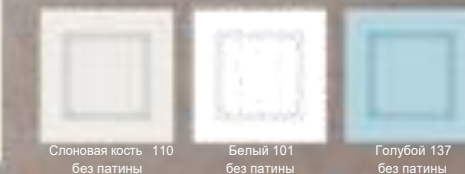

Мебель наполнена неповторимым шармом, романтикой и безупречной кантри. Сочетание нежных цветов и деревянных фактур, придает коллекции шарм. Фа-сады, декорированные имитацией «вагонки», украсят яркие краски французской провинции.

Варианты окраски